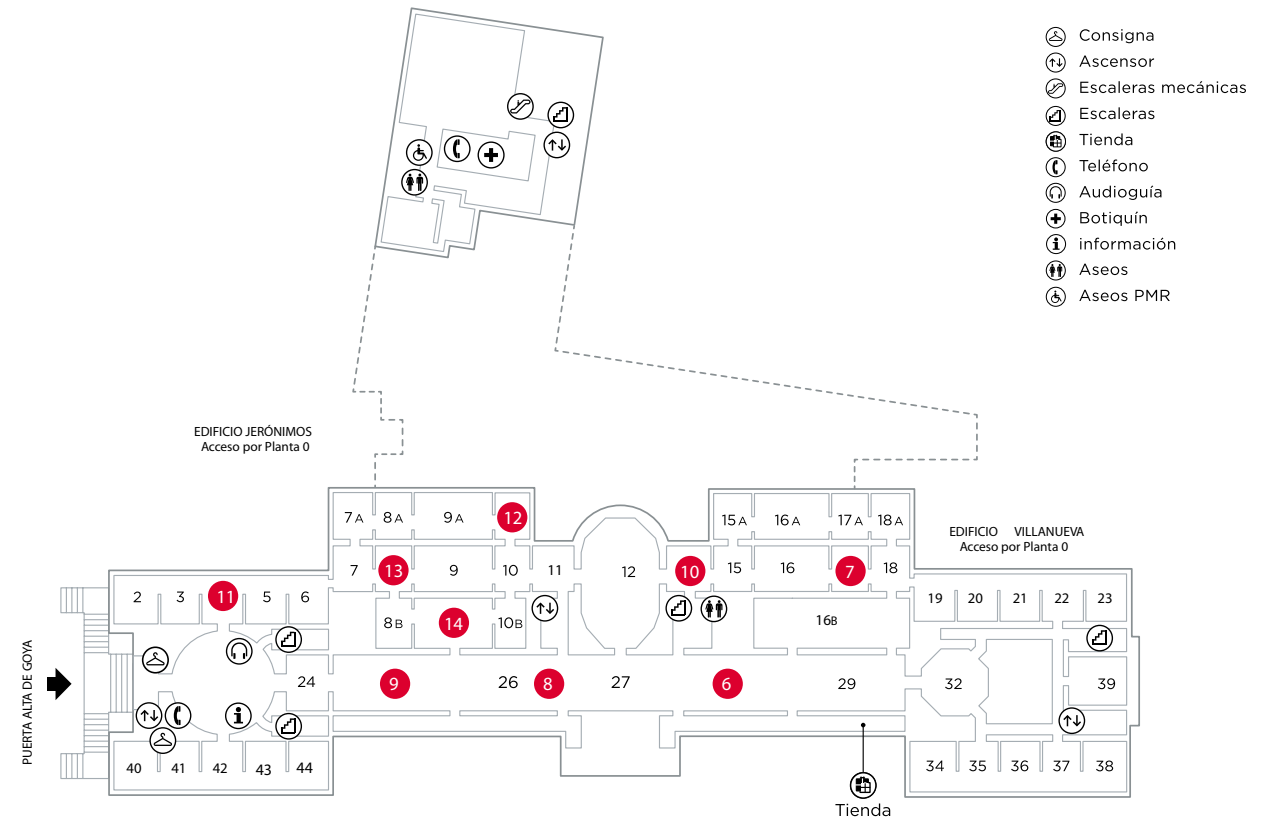

Planta 0 / Floor 0

- 1** La Anunciación
The Annunciation
Fra Angelico
Sala 56B / Room 56B
- 2** El Descendimiento
Descent from the Cross
Roger van der Weyden
Sala 58 / Room 58
- 3** La Última Cena
The Last Supper
Juan de Juanes
Sala 52C / Room 52C
- 4** El Pantocrátor sostenido por cuatro ángeles
The Pantocrator supported by four angels
Escuela castellana s. XII
Castilian School, XIIth century
Sala 51C / Room 51C
- 5** Bajada de Cristo al Infierno
Christ's Descent into Hell
Sebastiano del Piombo
Sala 49 / Room 49
- 6** La Adoración de los Reyes Magos
The Adoration of the Magi
Pedro Pablo Rubens
Sala 28 / Room 28
- 7** El Buen Pastor
The Good Shepherd
Bartolomé Esteban Murillo
Sala 17 / Room 17
- 8** La disputa con los doctores en el Templo
Christ among the Doctors
Paolo Veronese
Sala 25-26 / Room 25-26

Planta 1 / Floor 1

- 9** El Lavatorio
The Washing of Feet
Tintoretto
Sala 25-26 / Room 25-26
- 10** Cristo Crucificado
The Crucified Christ
Diego Velázquez
Sala 14 / Room 14
- 11** El Descendimiento
The Deposition
Caravaggio
Sala 4 / Room 4
- 12** Agnus Dei
Francisco de Zurbarán
Sala 10A / Room 10A
- 13** La Trinidad
The Holy Trinity
José de Ribera
Sala 8 / Room 8
- 14** La Resurrección
The Resurrection
El Greco
Sala 9B / Room 9B

- Consigna
- Ascensor
- Escaleras mecánicas
- Escaleras
- Tienda
- Teléfono
- Audioguía
- Botiquín
- información
- Aseos
- Aseos PMR