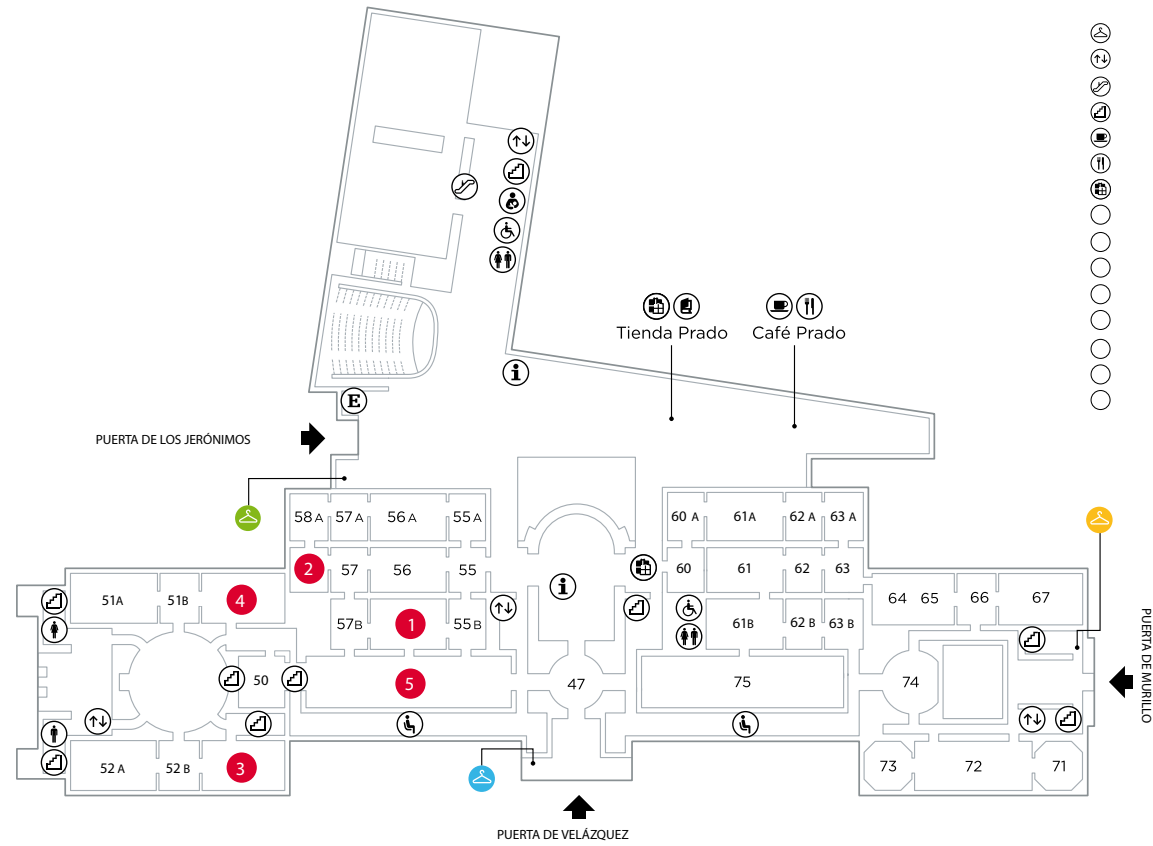

Planta 0 / Floor 0

- 1** La Anunciación
The Annunciation
Fra Angelico
Sala 56B / Room 56B
- 2** El Descendimiento
Descent from the Cross
Roger van der Weyden
Sala 58 / Room 58
- 3** La Última Cena
The Last Supper
Juan de Juanes
Sala 52C / Room 52C
- 4** El Pantocrátor sostenido por cuatro ángeles
The Pantocrator supported by four angels
Escuela castellana s. XII
Castilian School, XIIth century
Sala 51C / Room 51C
- 5** Bajada de Cristo al Infierno
Christ's Descent into Hell
Sebastiano del Piombo
Sala 49 / Room 49
- 6** La Adoración de los Reyes Magos
The Adoration of the Magi
Pedro Pablo Rubens
Sala 28 / Room 28
- 7** El Buen Pastor
The Good Shepherd
Bartolomé Esteban Murillo
Sala 17 / Room 17
- 8** La disputa con los doctores en el Templo
Christ among the Doctors
Paolo Veronese
Sala 25-26 / Room 25-26

Planta 1 / Floor 1

- 9** El Lavatorio
The Washing of Feet
Tintoretto
Sala 25-26 / Room 25-26
- 10** Cristo Crucificado
The Crucified Christ
Diego Velázquez
Sala 14 / Room 14
- 11** El Descendimiento
The Deposition
Caravaggio
Sala 4 / Room 4
- 12** Agnus Dei
Francisco de Zurbarán
Sala 10A / Room 10A
- 13** La Trinidad
The Holy Trinity
José de Ribera
Sala 8 / Room 8
- 14** La Resurrección
The Resurrection
El Greco
Sala 9B / Room 9B

- Consigna
- Ascensor
- Escaleras mecánicas
- Escaleras
- Tienda
- Teléfono
- Audioguía
- Botiquín
- información
- Aseos
- Aseos PMR